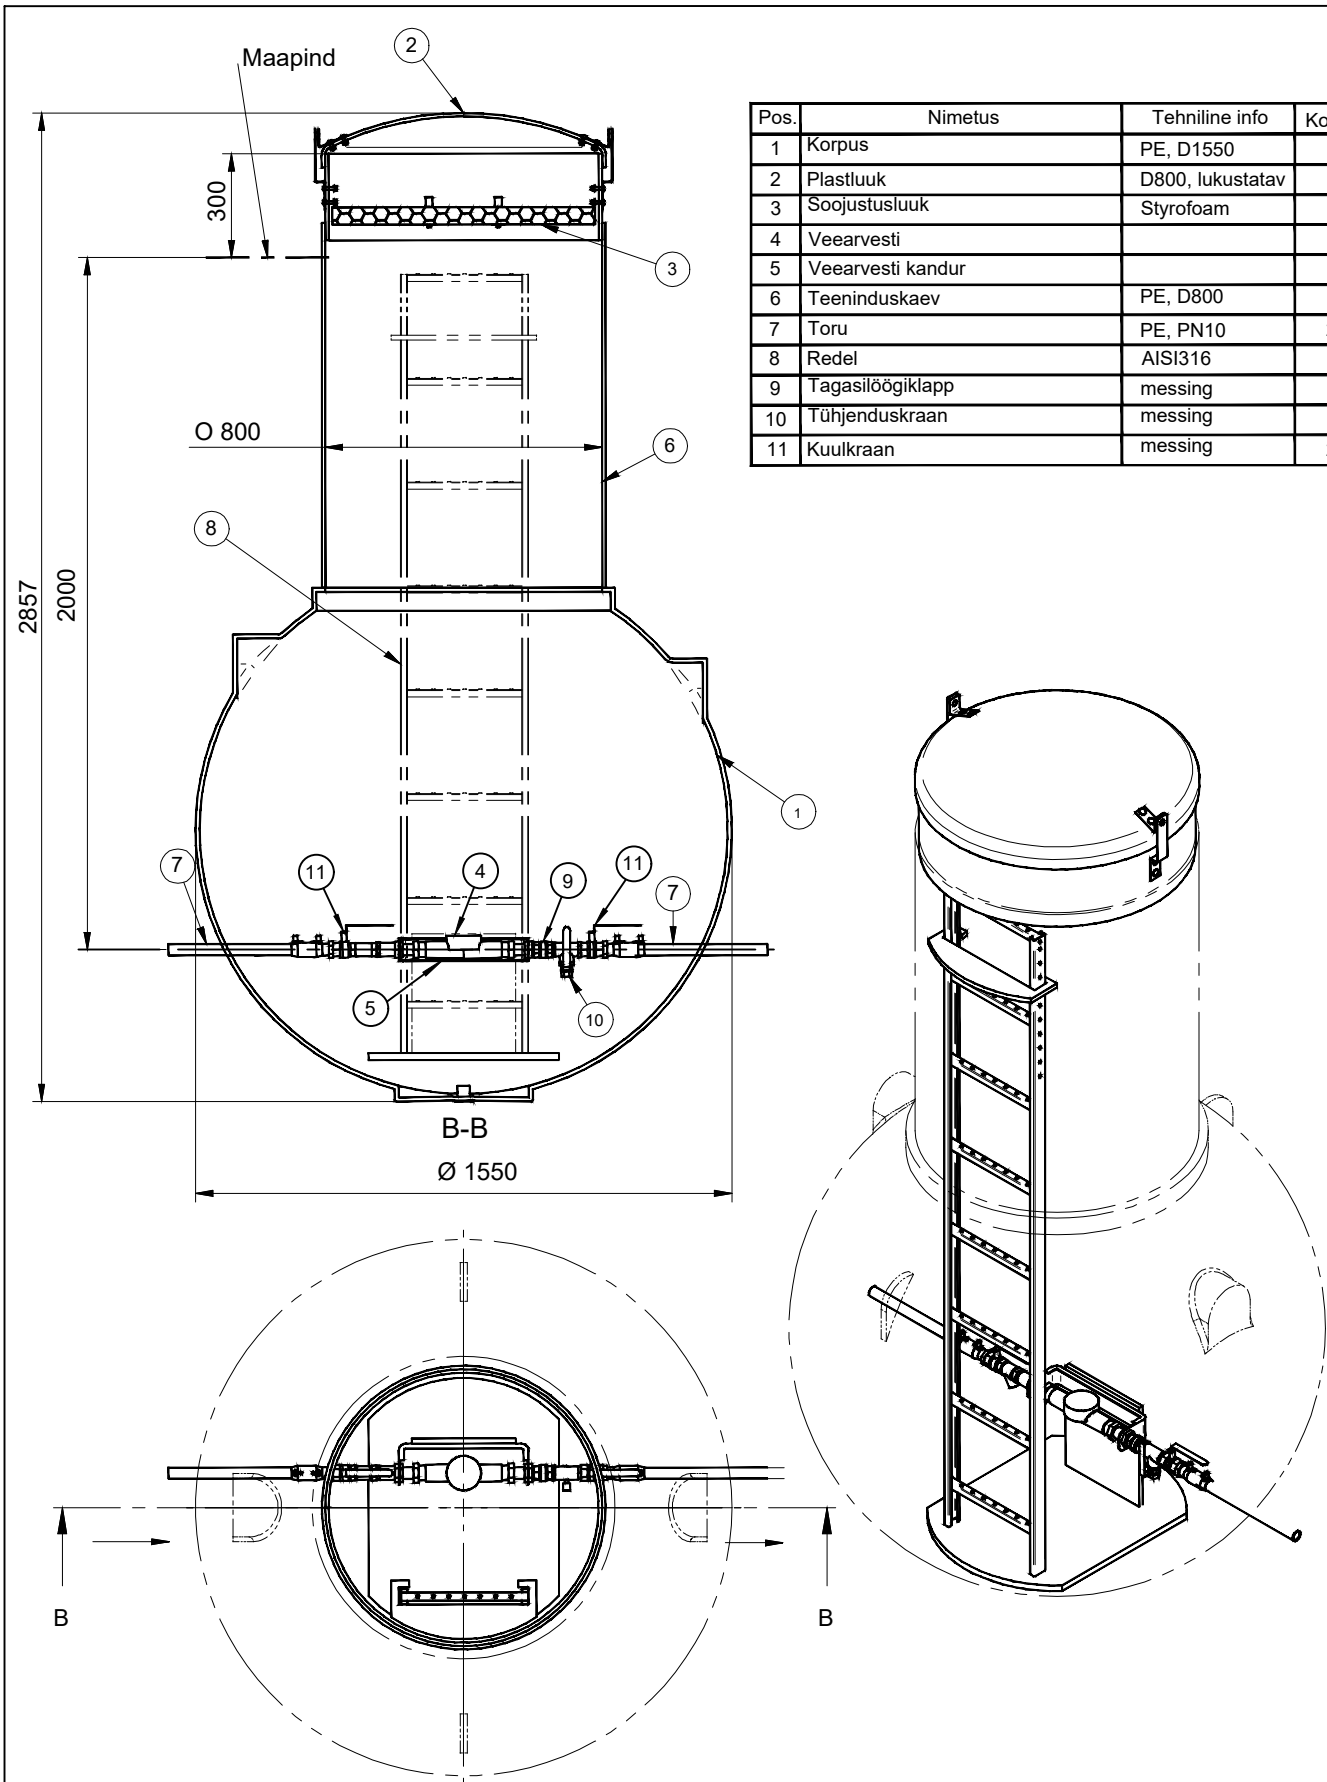

Pos.	Nimetus	Tehniline info	Kogus
1	Korpus	PE, D1550	1
2	Plastluuk	D800, lukustatav	1
3	Soojustusluuk	Styrofoam	1
4	Veearvesti		1
5	Veearvesti kandur		1
6	Teeninduskaev	PE, D800	1
7	Toru	PE, PN10	2
8	Redel	AISI316	1
9	Tagasilöögiklapp	messing	1
10	Tühjenduskraan	messing	1
11	Kuulkraan	messing	2